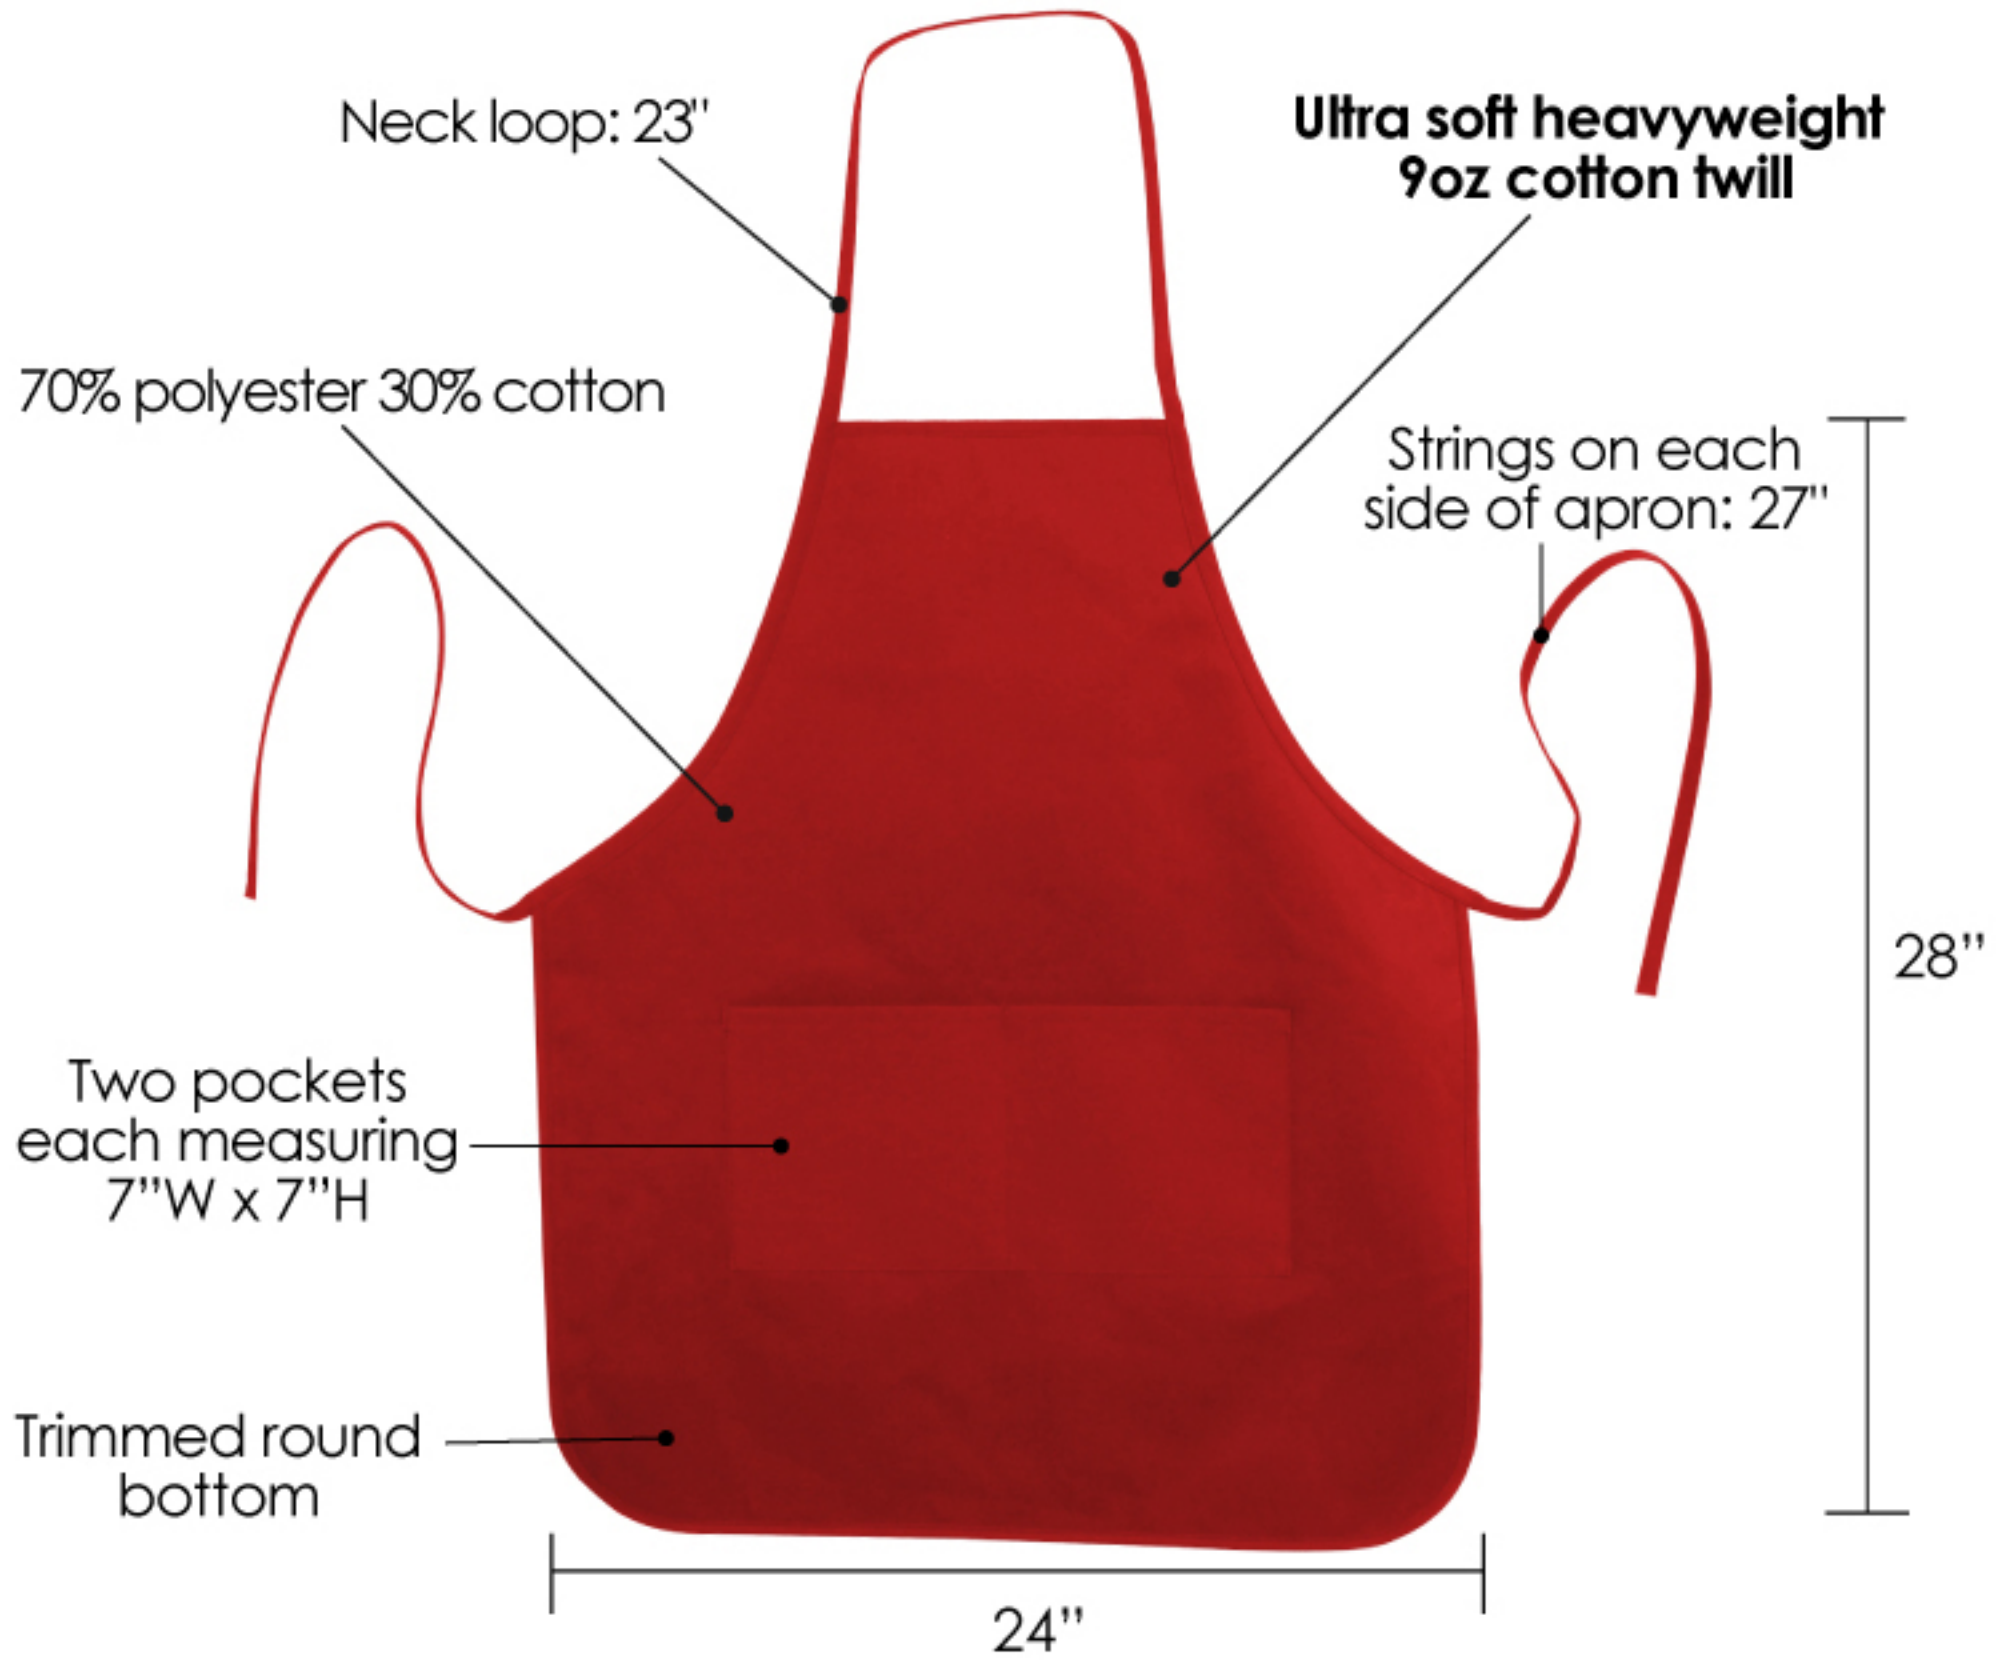

# 5505 Heather Long Round Bottom Cotton Twill Apron

Available in 9 Colors